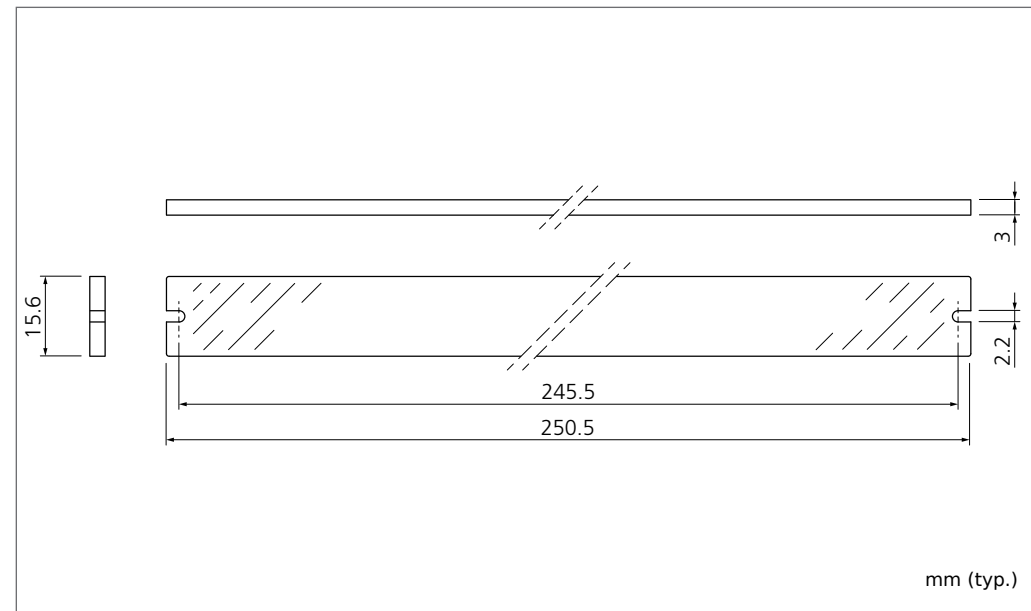

206265

mm (typ.)

Technische Daten (typ.)	Technical data (typ.)	Caractéristique techniques	+20°C, 24V DC
Leuchtfläche	Illuminated area	Surface d'éclairage	240 mm
Für	For	Pour	Auflichtbeleuchtungen BE 1-A240 .../Barlights BE 1-A240 .../Barre d'éclairage BE 1-A240 ...
Material	Material	Matériau	PMMA